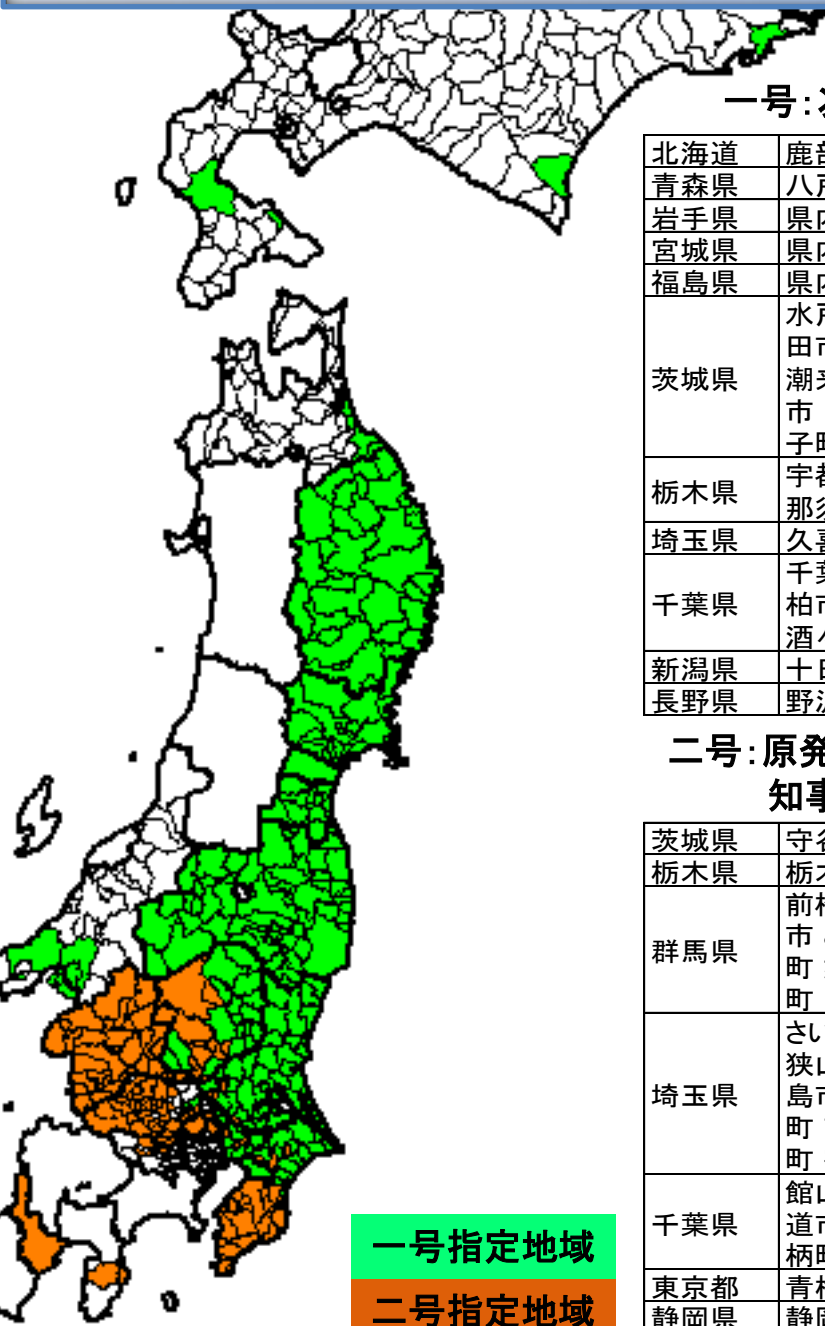

株式会社東日本大震災事業者再生支援機構法の被災地域

※株式会社東日本大震災事業者再生支援機構法第19条第1項の地域を定める政令(平成23年政令第397号)

一号:次に掲げる市町村の区域

北海道	鹿部町 八雲町 広尾町 浜中町
青森県	八戸市 三沢市 おいらせ町 階上町
岩手県	県内全市町村
宮城県	県内全市町村
福島県	県内全市町村
茨城県	水戸市 日立市 土浦市 古河市 石岡市 結城市 龍ヶ崎市 下妻市 常総市 常陸太田市 高萩市 北茨城市 笠間市 取手市 牛久市 つくば市 ひたちなか市 鹿嶋市 潮来市 常陸大宮市 那珂市 筑西市 坂東市 稲敷市 かすみがうら市 桜川市 神栖市 行方市 銚田市 つくばみらい市 小美玉市 茨城町 大洗町 城里町 東海村 大子町 美浦村 阿見町 河内町 利根町
栃木県	宇都宮市 足利市 佐野市 小山市 真岡市 大田原市 矢板市 那須塩原市 さくら市 那須烏山市 益子町 茂木町 市貝町 芳賀町 高根沢町 那須町 那珂川町
埼玉県	久喜市
千葉県	千葉市 銚子市 市川市 船橋市 松戸市 野田市 成田市 佐倉市 東金市 旭市 習志野市 柏市 八千代市 我孫子市 浦安市 印西市 富里市 匝瑳市 香取市 山武市 大網白里市 酒々井町 栄町 神崎町 多古町 東庄町 九十九里町 横芝光町 白子町
新潟県	十日町市 上越市 津南町
長野県	野沢温泉村 栄村

二号:原発事故に関する国による農林水産物の出荷制限指示又は都道府県知事による出荷等制限要請に係る地域として主務大臣が定める地域

茨城県	守谷市 八千代町 五霞町 境町
栃木県	栃木市 鹿沼市 日光市 下野市 上三川町 壬生町 野木町 岩舟町 塩谷町
群馬県	前橋市 高崎市 桐生市 伊勢崎市 太田市 沼田市 館林市 渋川市 藤岡市 富岡市 安中市 みどり市 榛東村 吉岡町 上野村 神流町 下仁田町 南牧村 甘楽町 中之条町 長野原町 嬭恋村 草津町 高山村 東吾妻町 片品村 川場村 昭和村 みなかみ町 玉村町 板倉町 明和町 千代田町 大泉町 邑楽町
埼玉県	さいたま市 川越市 熊谷市 行田市 秩父市 所沢市 飯能市 本庄市 東松山市 春日部市 狭山市 深谷市 上尾市 越谷市 入間市 新座市 桶川市 富士見市 蓮田市 坂戸市 鶴ヶ島市 日高市 ふじみ野市 白岡市 伊奈町 三芳町 毛呂山町 越生町 滑川町 嵐山町 小川町 吉見町 鳩山町 ときがわ町 横瀬町 皆野町 長瀬町 小鹿野町 東秩父村 美里町 神川町 寄居町 宮代町
千葉県	館山市 木更津市 茂原市 勝浦市 市原市 流山市 鴨川市 鎌ヶ谷市 君津市 富津市 四街道市 袖ヶ浦市 八街市 白井市 南房総市 いすみ市 芝山町 一宮町 睦沢町 長生村 長柄町 長南町 大多喜町 御宿町 鋸南町
東京都	青梅市 東大和市 武蔵村山市 あきる野市 瑞穂町
静岡県	静岡市 伊豆市 伊東市

一号指定地域
二号指定地域