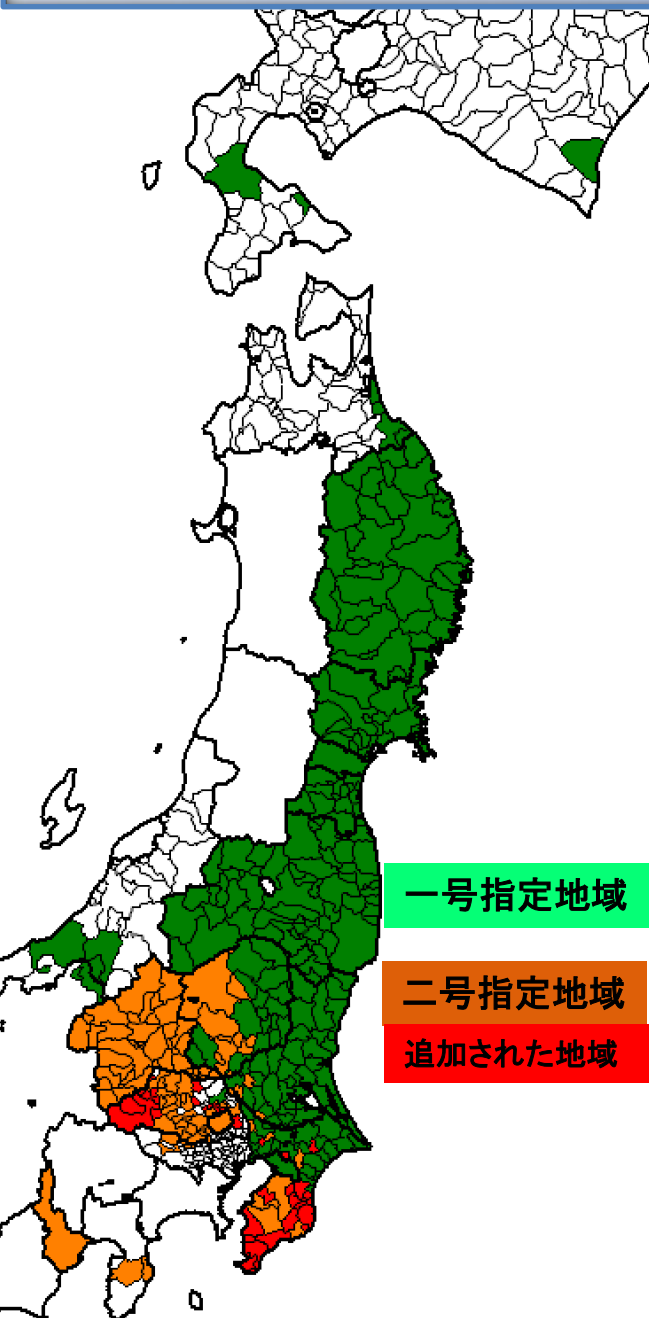

# 株式会社東日本大震災事業者再生支援機構法の被災地域

※株式会社東日本大震災事業者再生支援機構法第19条第1項の地域を定める政令(平成23年政令第397号)

## 一号:次に掲げる市町村の区域

北海道	鹿部町 八雲町 広尾町 浜中町
青森県	八戸市 三沢市 おいらせ町 階上町
岩手県	県内全市町村
宮城県	県内全市町村
福島県	県内全市町村
茨城県	水戸市 日立市 土浦市 古河市 石岡市 結城市 龍ヶ崎市 下妻市 常総市 常陸太田市 高萩市 北茨城市 笠間市 取手市 牛久市 つくば市 ひたちなか市 鹿嶋市 潮来市 常陸大宮市 那珂市 筑西市 坂東市 稲敷市 かすみがうら市 桜川市 神栖市 行方市 鉾田市 つくばみらい市 小美玉市 茨城町 大洗町 城里町 東海村 大子町 美浦村 阿見町 河内町 利根町
栃木県	宇都宮市 足利市 佐野市 小山市 真岡市 大田原市 矢板市 那須塩原市 さくら市 那須烏山市 益子町 茂木町 市貝町 芳賀町 高根沢町 那須町 那珂川町
埼玉県	久喜市
千葉県	千葉市 銚子市 市川市 船橋市 松戸市 野田市 成田市 佐倉市 東金市 旭市 習志野市 柏市 八千代市 我孫子市 浦安市 印西市 富里市 匝瑳市 香取市 山武市 大網白里市 酒々井町 栄町 神崎町 多古町 東庄町 九十九里町 横芝光町 白子町
新潟県	十日町市 上越市 津南町
長野県	野沢温泉村 栄村

## 二号:原発事故に関する国による農林水産物の出荷制限指示又は都道府県知事による出荷等制限要請に係る地域として主務大臣が定める地域

茨城県	守谷市 八千代町 五霞町 境町
栃木県	栃木市 鹿沼市 日光市 下野市 上三川町 壬生町 野木町 岩舟町 塩谷町
群馬県	前橋市 高崎市 桐生市 伊勢崎市 太田市 沼田市 館林市 渋川市 藤岡市 富岡市 安中市 みどり市 榛東村 吉岡町 上野村 神流町 下仁田町 南牧村 甘楽町 中之条町 長野原町 嬬恋村 草津町 高山村 東吾妻町 片品村 川場村 昭和村 みなかみ町 玉村町 板倉町 明和町 千代田町 大泉町 邑楽町
埼玉県	さいたま市 川越市 熊谷市 行田市 秩父市 所沢市 飯能市 本庄市 東松山市 春日部市 狭山市 深谷市 上尾市 越谷市 入間市 新座市 桶川市 富士見市 蓮田市 坂戸市 鶴ヶ島市 日高市 ふじみ野市 白岡市 伊奈町 三芳町 毛呂山町 越生町 滑川町 嵐山町 小川町 吉見町 鳩山町 ときがわ町 横瀬町 皆野町 長瀬町 小鹿野町 東秩父村 美里町 神川町 寄居町 宮代町
千葉県	館山市 木更津市 茂原市 勝浦市 市原市 流山市 鴨川市 鎌ヶ谷市 君津市 富津市 四街道市 袖ヶ浦市 南房総市 八街市 白井市 いすみ市 芝山町 一宮町 睦沢町 長生村 長柄町 長南町 大多喜町 御宿町 鋸南町
東京都	青梅市 東大和市 武蔵村山市 あきる野市 瑞穂町
静岡県	静岡市 伊豆市 伊東市

(注) 二号地底地域における支援対象事業者

- ①被災地域として指定された事由となった出荷制限等に係る農林水産物と関連性を有する事業者
- ②原発事故により風評被害を受けたと認められる事業者

一号指定地域

二号指定地域

追加された地域