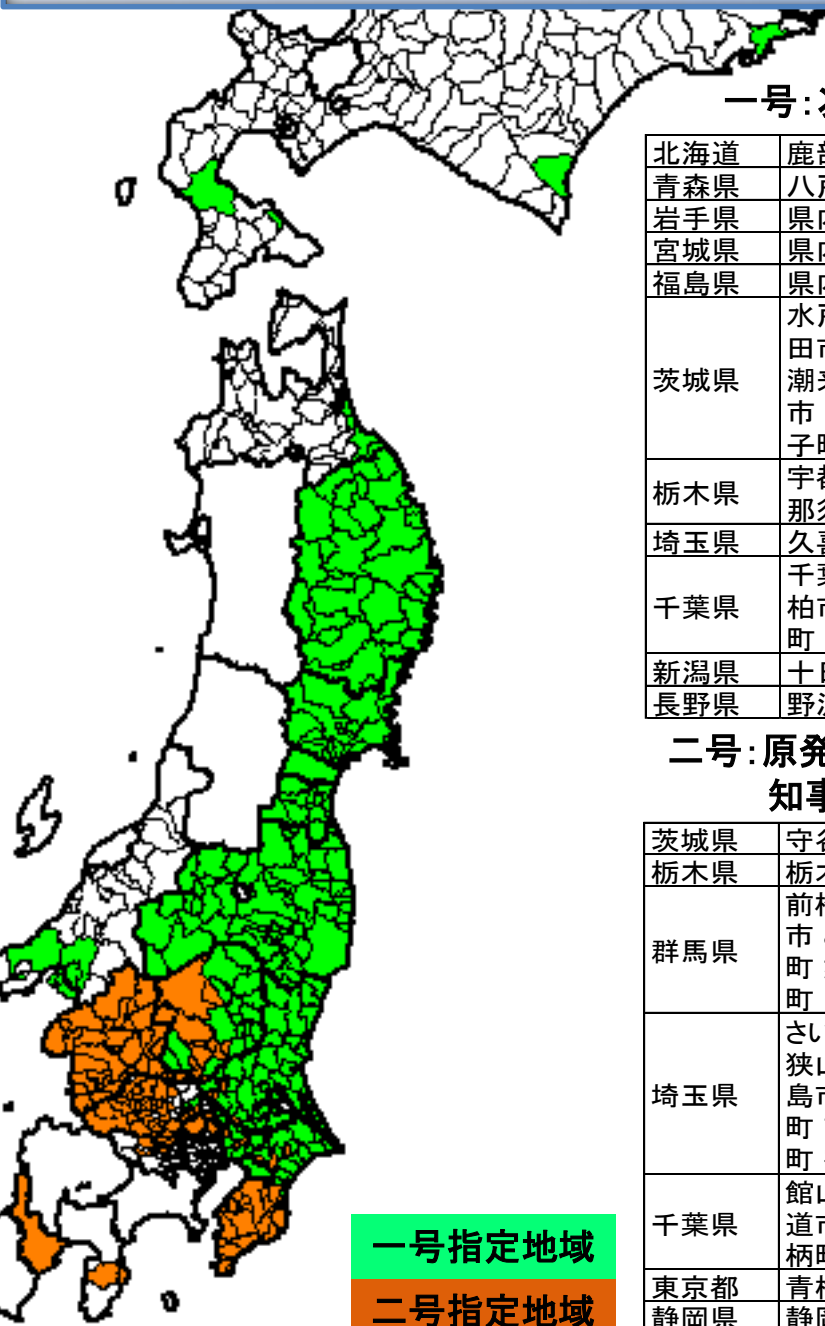

株式会社東日本大震災事業者再生支援機構法の被災地域

※株式会社東日本大震災事業者再生支援機構法第19条第1項の地域を定める政令(平成23年政令第397号)

一号:次に掲げる市町村の区域

北海道	鹿部町 八雲町 広尾町 浜中町
青森県	八戸市 三沢市 おいらせ町 階上町
岩手県	県内全市町村
宮城県	県内全市町村
福島県	県内全市町村
茨城県	水戸市 日立市 土浦市 古河市 石岡市 結城市 龍ヶ崎市 下妻市 常総市 常陸太田市 高萩市 北茨城市 笠間市 取手市 牛久市 つくば市 ひたちなか市 鹿嶋市 潮来市 常陸大宮市 那珂市 筑西市 坂東市 稲敷市 かすみがうら市 桜川市 神栖市 行方市 銚田市 つくばみらい市 小美玉市 茨城町 大洗町 城里町 東海村 大子町 美浦村 阿見町 河内町 利根町
栃木県	宇都宮市 足利市 佐野市 小山市 真岡市 大田原市 矢板市 那須塩原市 さくら市 那須烏山市 益子町 茂木町 市貝町 芳賀町 高根沢町 那須町 那珂川町
埼玉県	久喜市
千葉県	千葉市 銚子市 市川市 船橋市 松戸市 野田市 成田市 佐倉市 東金市 旭市 習志野市 柏市 八千代市 我孫子市 浦安市 印西市 富里市 匝瑳市 香取市 山武市 酒々井町 栄町 神崎町 多古町 東庄町 大網白里町 九十九里町 横芝光町 白子町
新潟県	十日町市 上越市 津南町
長野県	野沢温泉村 栄村

二号:原発事故に関する国による農林水産物の出荷制限指示又は都道府県知事による出荷等制限要請に係る地域として主務大臣が定める地域

茨城県	守谷市 八千代町 五霞町 境町
栃木県	栃木市 鹿沼市 日光市 下野市 上三川町 壬生町 野木町 岩舟町 塩谷町
群馬県	前橋市 高崎市 桐生市 伊勢崎市 太田市 沼田市 館林市 渋川市 藤岡市 富岡市 安中市 みどり市 榛東村 吉岡町 上野村 神流町 下仁田町 南牧村 甘楽町 中之条町 長野原町 嬭恋村 草津町 高山村 東吾妻町 片品村 川場村 昭和村 みなかみ町 玉村町 板倉町 明和町 千代田町 大泉町 邑楽町
埼玉県	さいたま市 川越市 熊谷市 行田市 秩父市 所沢市 飯能市 本庄市 東松山市 春日部市 狭山市 深谷市 上尾市 越谷市 入間市 新座市 桶川市 富士見市 蓮田市 坂戸市 鶴ヶ島市 日高市 ふじみ野市 白岡市 伊奈町 三芳町 毛呂山町 越生町 滑川町 嵐山町 小川町 吉見町 鳩山町 ときがわ町 横瀬町 皆野町 長瀬町 小鹿野町 東秩父村 美里町 神川町 寄居町 宮代町
千葉県	館山市 木更津市 茂原市 勝浦市 市原市 流山市 鴨川市 鎌ヶ谷市 君津市 富津市 四街道市 袖ヶ浦市 八街市 白井市 南房総市 いすみ市 芝山町 一宮町 睦沢町 長生村 長柄町 長南町 大多喜町 御宿町 鋸南町
東京都	青梅市 東大和市 武蔵村山市 あきる野市 瑞穂町
静岡県	静岡市 伊豆市 伊東市

一号指定地域
二号指定地域