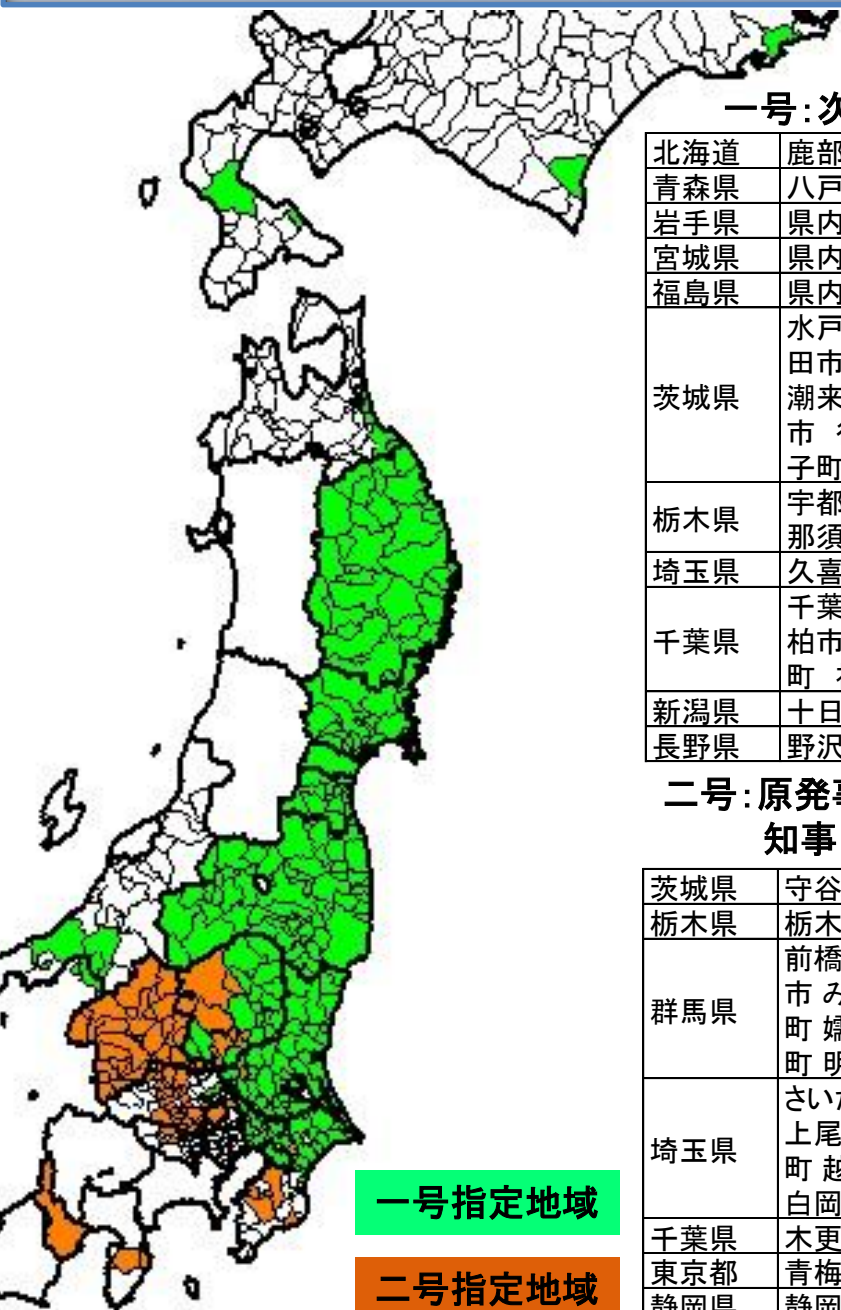

株式会社東日本大震災事業者再生支援機構法の被災地域

※株式会社東日本大震災事業者再生支援機構法第19条第1項の地域を定める政令(平成23年政令第397号)

一号:次に掲げる市町村の区域

北海道	鹿部町 八雲町 広尾町 浜中町
青森県	八戸市 三沢市 おいらせ町 階上町
岩手県	県内全市町村
宮城県	県内全市町村
福島県	県内全市町村
茨城県	水戸市 日立市 土浦市 古河市 石岡市 結城市 龍ヶ崎市 下妻市 常総市 常陸太田市 高萩市 北茨城市 笠間市 取手市 牛久市 つくば市 ひたちなか市 鹿嶋市 潮来市 常陸大宮市 那珂市 筑西市 坂東市 稲敷市 かすみがうら市 桜川市 神栖市 行方市 鉾田市 つくばみらい市 小美玉市 茨城町 大洗町 城里町 東海村 大子町 美浦村 阿見町 河内町 利根町
栃木県	宇都宮市 足利市 佐野市 小山市 真岡市 大田原市 矢板市 那須塩原市 さくら市 那須烏山市 益子町 茂木町 市貝町 芳賀町 高根沢町 那須町 那珂川町
埼玉県	久喜市
千葉県	千葉市 銚子市 市川市 船橋市 松戸市 野田市 成田市 佐倉市 東金市 旭市 習志野市 柏市 八千代市 我孫子市 浦安市 印西市 富里市 匝瑳市 香取市 山武市 酒々井町 栄町 神崎町 多古町 東庄町 大網白里町 九十九里町 横芝光町 白子町
新潟県	十日町市 上越市 津南町
長野県	野沢温泉村 栄村

二号:原発事故に関する国による農林水産物の出荷制限指示又は都道府県知事による出荷等制限要請に係る地域として主務大臣が定める地域

茨城県	守谷市 八千代町 五霞町 境町
栃木県	栃木市 鹿沼市 日光市 下野市 上三川町 壬生町 野木町 岩舟町 塩谷町
群馬県	前橋市 高崎市 桐生市 伊勢崎市 太田市 沼田市 館林市 渋川市 藤岡市 富岡市 安中市 みどり市 榛東村 吉岡町 上野村 神流町 下仁田町 南牧村 甘楽町 中之条町 長野原町 嬭恋村 草津町 高山村 東吾妻町 片品村 川場村 昭和村 みなかみ町 玉村町 板倉町 明和町 千代田町 大泉町 邑楽町
埼玉県	さいたま市 川越市 熊谷市 所沢市 飯能市 本庄市 東松山市 春日部市 狭山市 深谷市 上尾市 入間市 新座市 富士見市 坂戸市 鶴ヶ島市 日高市 ふじみ野市 三芳町 毛呂山町 越生町 滑川町 嵐山町 小川町 鳩山町 ときがわ町 東秩父村 美里町 寄居町 宮代町 白岡町
千葉県	木更津市 勝浦市 市原市 流山市 君津市 八街市 白井市
東京都	青梅市 東大和市 武蔵村山市 あきる野市 瑞穂町
静岡県	静岡市 伊豆市 伊東市

一号指定地域

二号指定地域

株式会社東日本大震災事業者再生支援機構法の被災地域

【参考】 二号指定地域における出荷、販売等の制限された農林水産物

都道府県	市町村	出荷制限等農林水産物
茨城県	守谷市 五霞町	茶、イノシシ肉
	八千代町 境町	イノシシ肉
栃木県	栃木市	茶、牛肉、イノシシ肉、シカ肉、乾シイタケ
	下野市 壬生町 岩舟町	牛肉、イノシシ肉、シカ肉、乾シイタケ
	塩谷町	牛肉、イノシシ肉、シカ肉、乾シイタケ、原木シイタケ
	野木町	牛肉、イノシシ肉、シカ肉
	鹿沼市	茶、牛肉、イノシシ肉、シカ肉、乾シイタケ、原木クリタケ、原木シイタケ、ヤマメ
	日光市	牛肉、イノシシ肉、シカ肉、乾シイタケ、原木ナメコ、原木シイタケ、ヤマメ、イワナ、ニジマス、ヒメマス、ブラウントラウト
	上三川町	牛肉、イノシシ肉、シカ肉、原木クリタケ、原木シイタケ
群馬県	桐生市 渋川市	茶、ハウレンソウ、カキナ
	前橋市 高崎市 伊勢崎市 太田市 沼田市 館林市 藤岡市 富岡市 安中市 みどり市 榛東村 吉岡町 上野村 神流町 下仁田町 南牧村 甘楽町 中之条町 長野原町 嬬恋村 草津町 高山村 東吾妻町 片品村 川場村 昭和村 みなかみ町 玉村町 板倉町 明和町 千代田町 大泉町 邑楽町	ハウレンソウ、カキナ
埼玉県	さいたま市 川越市 熊谷市 所沢市 飯能市 本庄市 東松山市 春日部市 狭山市 深谷市 上尾市 入間市 新座市 富士見市 坂戸市 鶴ヶ島市 日高市 ふじみ野市 三芳町 毛呂山町 越生町 滑川町 嵐山町 小川町 鳩山町 ときがわ町 東秩父村 美里町 寄居町 宮代町 白岡町	茶
千葉県	勝浦市 八街市	茶
	流山市 君津市	原木シイタケ
	木更津市 市原市	タケノコ
	白井市	タケノコ、原木シイタケ
東京都	青梅市 東大和市 武蔵村山市 あきる野市 瑞穂町	茶
静岡県	静岡市	茶
	伊豆市 伊東市	乾シイタケ